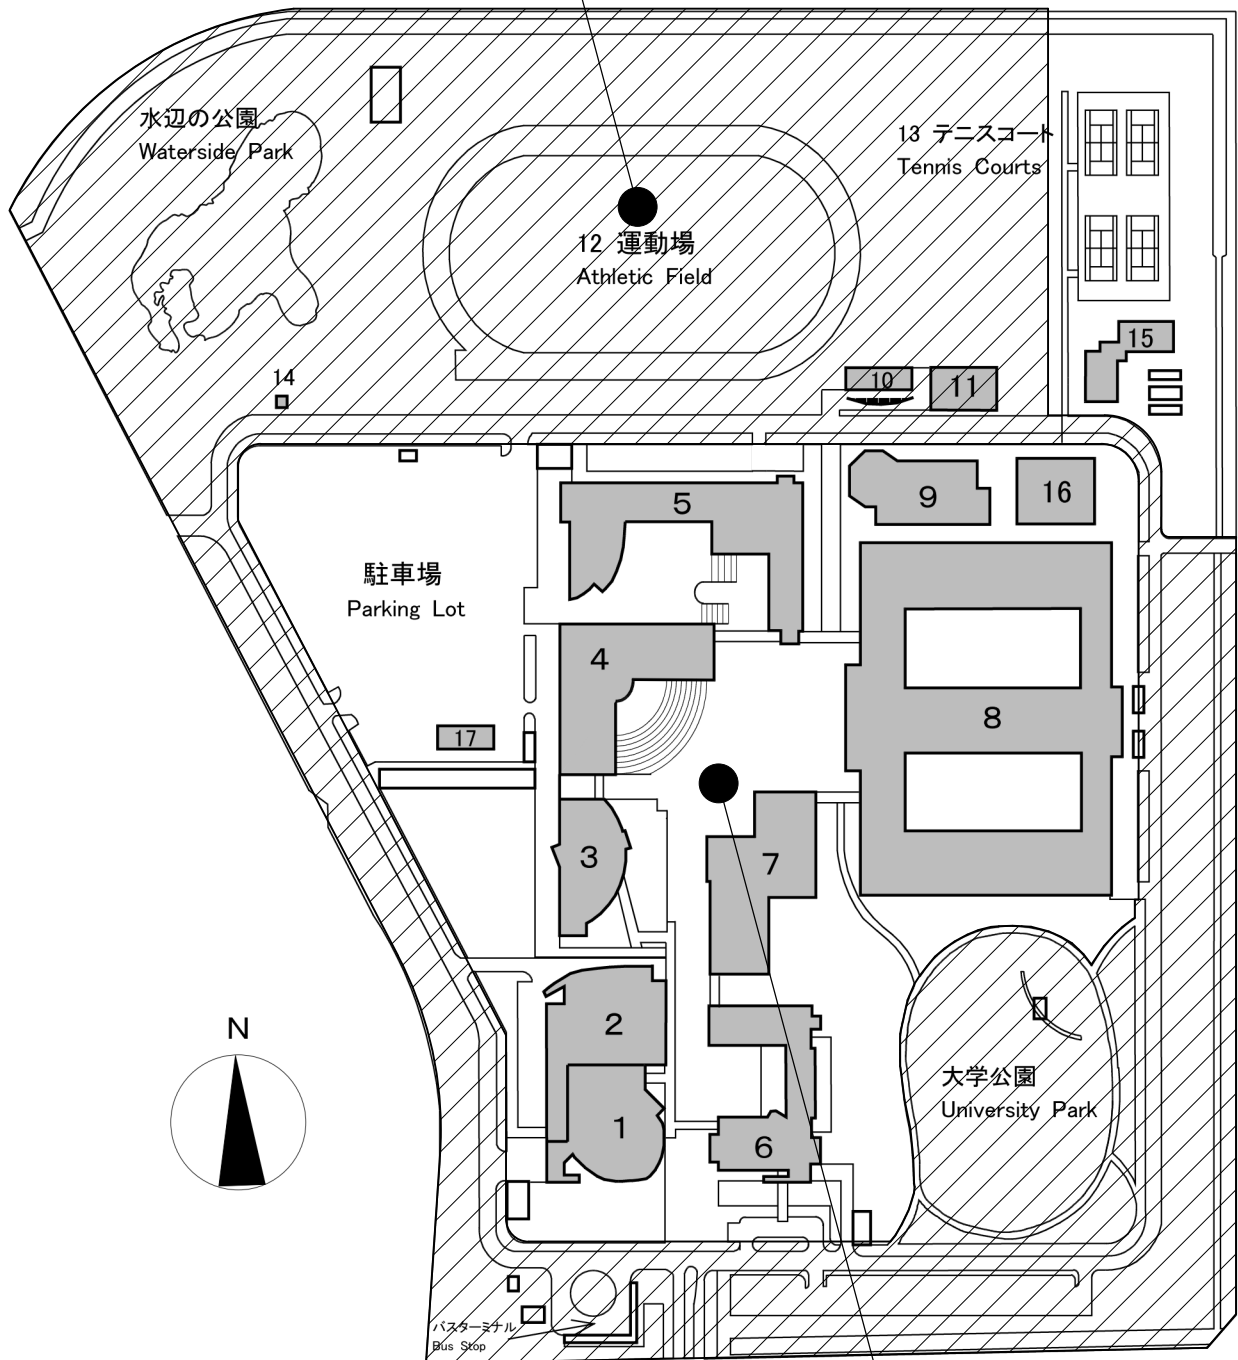

<ペットの散歩が可能な場所>  の範囲内のみ

施設配置図及び建物見取図 (University Facilities and Buildings)

- | | |
|---|--|
| 1 講堂 (Auditorium) | 14 四阿 (Park Benches) |
| 2 エネルギーセンター (Energy Center) | 15 創明寮 (Soumei House) |
| 3 図書館 (Library) | 16 先端ICTラボ (Laboratory for leading-edge ICT in Aizu) |
| 4 学生ホール (Student Hall) | 17 ロボット格納庫 (Robot Garage) |
| 5 講義棟 (Lecture Hall) | |
| 6 管理棟 (Administration Complex) | |
| 7 体育館 (Gymnasium) | |
| 8 研究棟 (Research Quadrangles) | |
| 9 産学イノベーションセンター (University-Business Innovation Center) | |
| 10 フィールドハウス (Field House) | |
| 11 クラブ棟 (Student Club House) | |

※運動場は、他に使用者がいない場合に限り散歩可能です。

※この範囲の通り抜けは、できません。