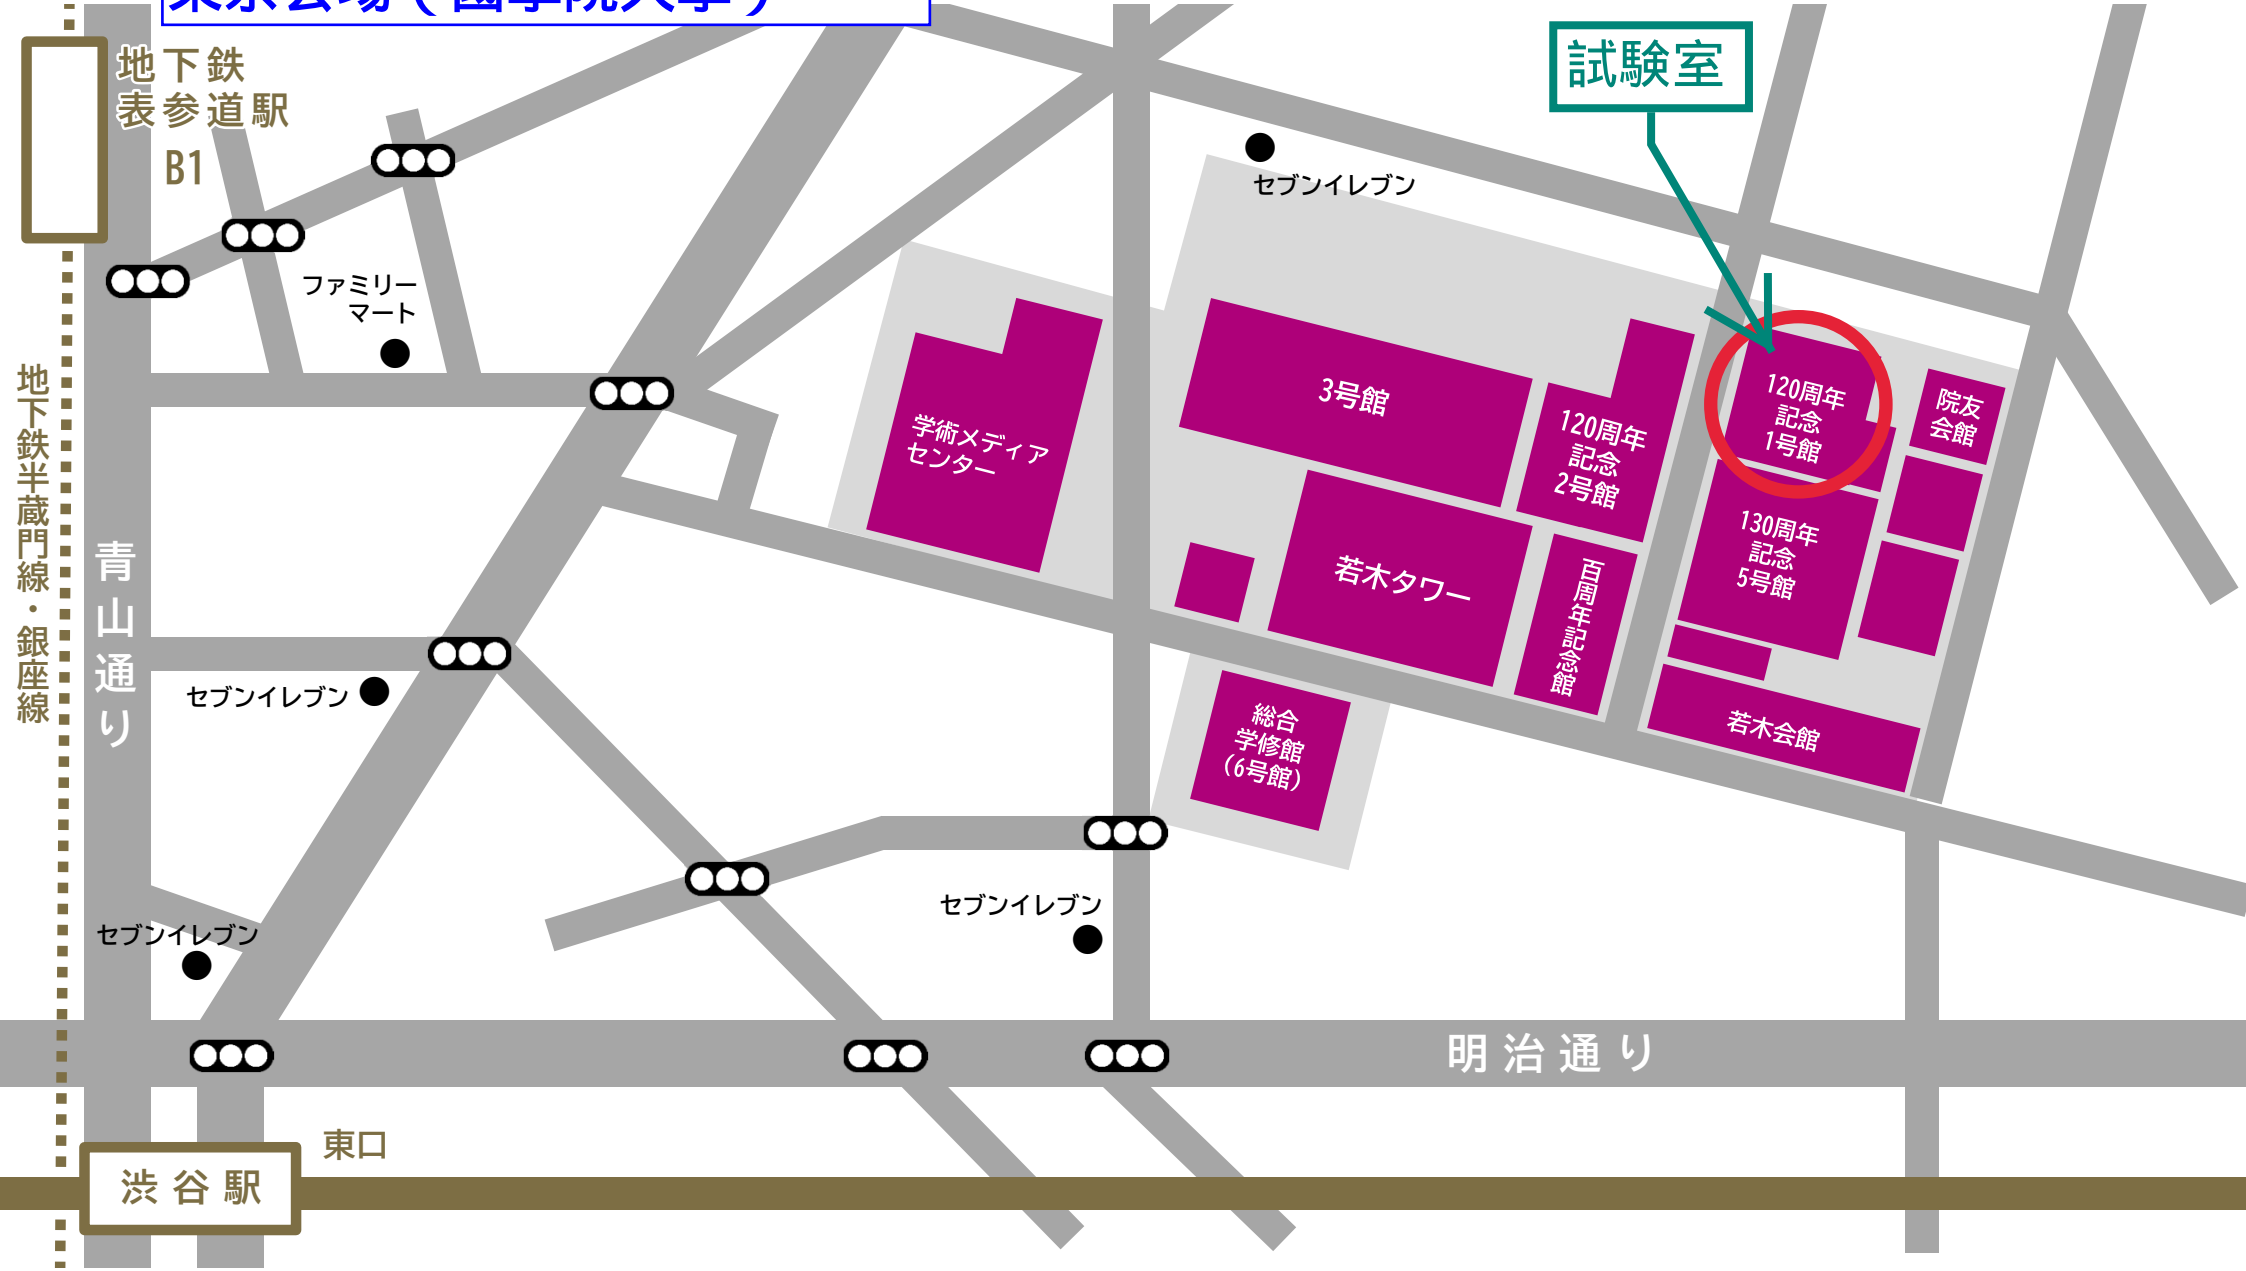

2025年度会津大学一般選抜 東京会場（國學院大學）

試験室

地下鉄参道駅
B1

ファミリー
マート

セブンイレブン

学術メディア
センター

3号館

120周年
記念
2号館

120周年
記念
1号館

院友
会館

若木タワー

百周年
記念館

130周年
記念
5号館

若木会館

総合
学修館
(6号館)

セブンイレブン

セブンイレブン

セブンイレブン

明治通り

渋谷駅

東口

地下鉄半蔵門線・銀座線

青山通り